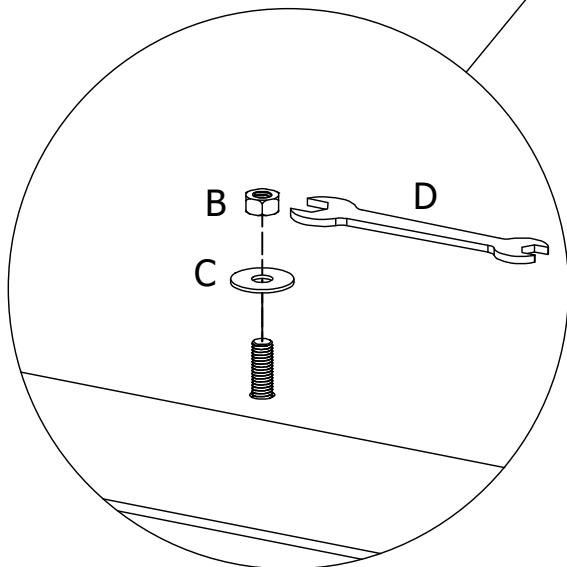

Beslag - Beschläge - Fittings - Set de montage  
No. 937000158

FIG.  
1

FIG. 2

FIG. 3

DK Ved reklamation oplyses følgende:

D Im Reklamationsfall, bitte folgendes erläutern:

US In case of claims, please state the following: